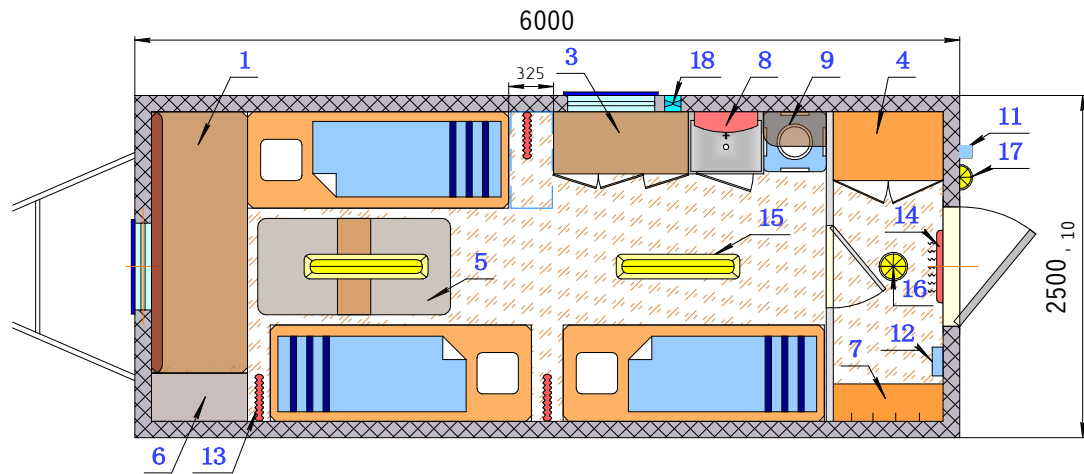

Вагон-дом
 "Жилое на 8 человек"
МЗ-6х2,5-Ж-8-01

Комплектация

Поз.	Наименование	Ко-во, шт
1	Кровать 2-х ярусная (верхняя - откидная, нижняя - рундук)	4
3	Стол-тумба 980х450	1
4	Шкаф для одежды 800х500	1
5	Стол обеденный - Трансформер 1400х670 (300)	1
6	Полка угловая (5 полок)	1
7	Вешалка с полкой	1
8	Мойка нерж с тумбой и водонагревателем 15 л	1
9	Емкость 100 л пластиковая	1
11	Электроввод (РШК)	1
12	Электрощит	1
13	Отопитель 1-1,2 кВт	3
14	Тепловая завеса 1-1,5 кВт	1
15	Светильник ЛЮМ	2
16	Светильник НПО	1
17	Светильник ПСХ	1
18	Вентилятор канальный с зслонкой	1