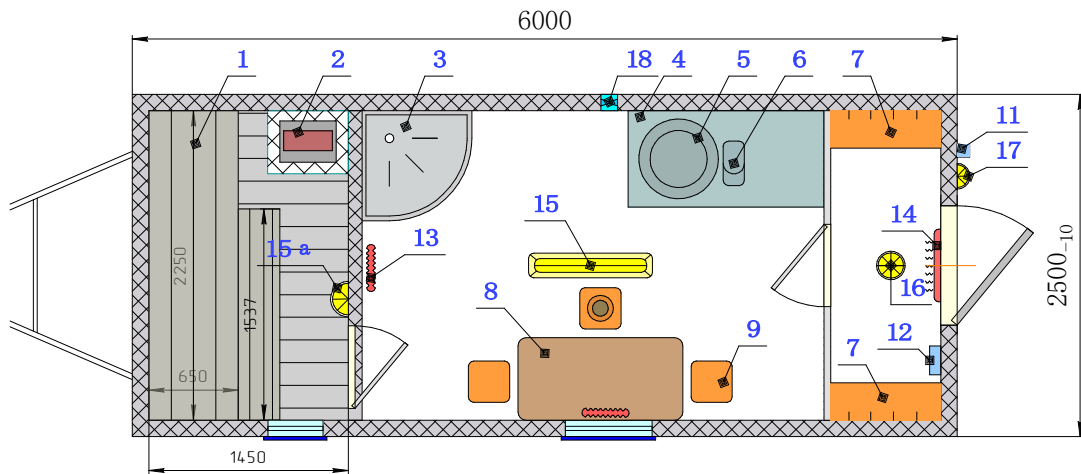

ООО "МОБИЛТЕХНОСТРОЙ"
 +7 (951) 814-88-79, kev-vek@list.ru

Вагон-дом
 "Баня-сауна"
МЗ-6х2,5-СД-01

Комплектация

Поз.	Наименование	Ко-во, шт
1	Полог 700 с приступом 350 (древесина лиственных пород)	1
2	Электрокаменка 3,5-4 кВт	1
3	Душевая кабинка 800 со смесителем	1
4	Емкость 750 л пластиковая	1
5	Водонагреватель 80 л	1
6	Насосная станция	1
7	Вешалка с полкой	2
8	Стол обеденный 1200х600	1
9	Табурет	3
11	Электропровод (РШК)	1
12	Электрощит	1
13	Отопитель 1,5 кВт	2
14	Тепловая завеса 1-1,5 кВт	1
15	Светильник ЛЮМ	1
15а	Светильник для сауны	1
16	Светильник НПО	1
17	Светильник ПСХ	1
18	Канальный вентилятор с заслонкой	1
19	Модуль пожарный	1