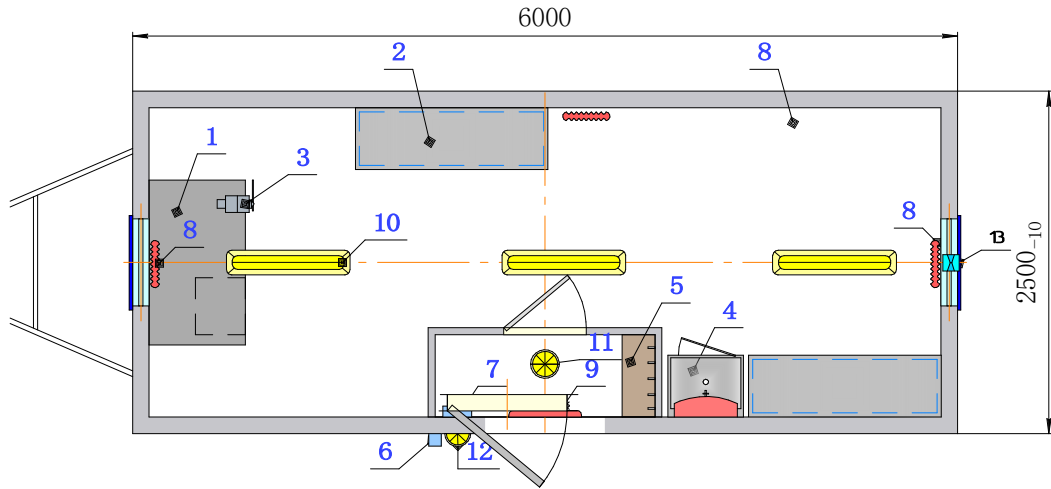

ООО "МОБИЛТЕХНОСТРОЙ"
 +7 (951) 814-88-79, kev-vek@list.ru

Вагон-дом
 "Слесарная мастерская"
МЗ-6х2,5-СМ-01

Комплектация

Поз.	Наименование	Ко-во, шт
1	Верстак 1200х700 металлический с ящиками	1
2	Стеллаж металлический 200 кг 1500х400	2
3	Тиски слесарные с наковальней 125 мм	1
4	Мойка нерж с тумбой и водонагревателем 15 л	2
5	Вешалка с полкой	2
6	Электроввод (РШК)	1
7	Электрощит	1
8	Отопитель 1,5 кВт	3
9	Тепловая завеса 1-1,5 кВт	1
10	Светильник ЛЮМ	3
11	Светильник НПО	1
12	Светильник ПСХ	1
13	Канальный вентилятор	1