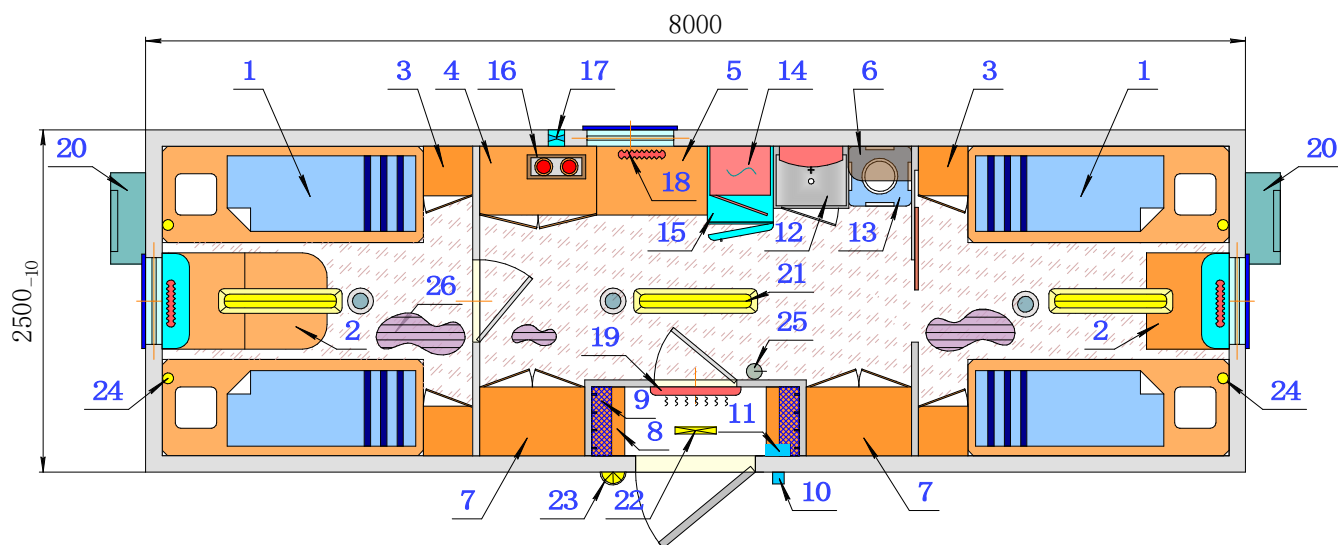

Вагон-дом
 "Жилое на 8 человек"
 МЗ-8х2,5-Ж-8-02

Комплектация

Поз.	Наименование	Ко-во, шт
1	Кровать 2-х ярусная (верхняя - откидная, нижняя - рундук)	4
2	Стол раскладной 700х600(1200)	2
3	Шкаф пенал с 2-мя отсеками	4
4	Стол-тумба 800х500	1
5	Стол кухонный приставной	1
6	Полка 460х250	1
7	Шкаф для одежды 760х500	2
8	Вешалка с полкой	2
9	Полка для обуви	2
10	Электропровод (РЩК)	1
11	Электрощит	1
12	Мойка нерж с тумбой и водонагревателем 15 л	1
13	Емкость 80-100 л пластиковая	2
14	СВЧ печь 20 л	1
15	Холодильник 90-100 л	1
16	Плита элетрическая настольная	1
17	Канальный вентилятор вытяжной с заслонкой	1
18	Отопитель 1 кВт	3
19	Тепловая завеса 1-1,5 кВт	1
20	Кондиционер сплит система хол / тепл	2
21	Светильник ЛЮМ	3
22	Светильник ЛЮМ одинарный	1
23	Светильник ПСХ	1
24	Светильник индивидуальный	8
25	Огнетушитель 2П	1
26	Теплый пол, м2	6
Доплнительная комплектация:		
	Комплект постельного белья, в т.ч.:	4
	- подушка - 8 шт,	
	- матрац ватный 1900х700- 8 шт.	
	- одеяло - 8 шт	
	- наволочка - 8 шт,	
	- простыня - 8 шт,	
	- пододеяльник - 8 шт.	