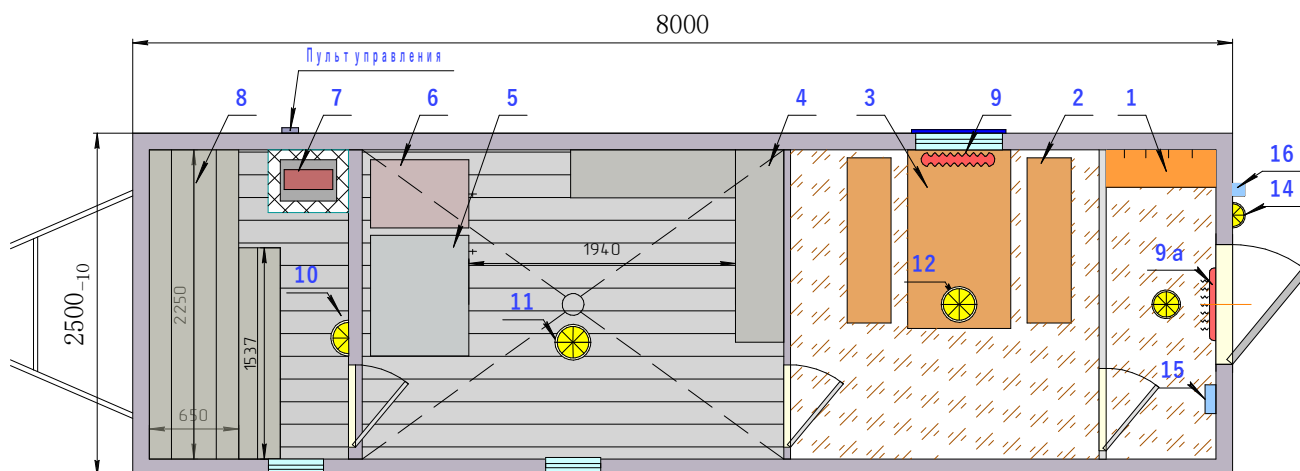

**ООО "МОБИЛТЕХНОСТРОЙ"**  
 +7 (951) 814-88-79, kev-vek@list.ru

Вагон-дом  
 "Баня-сауна"  
 МЗ-8х2,5-Бан

**Комплектация**

Поз.	Наименование	Ко-во, шт
1	Вешалка с полкой	1
2	Скамья деревянная	2
3	Стол 750х1300	1
4	Скамья деревянная 350	2
5	Бак 500 л нерж	1
6	Бак 300 л нерж с тэном	1
7	Электрокаменка 6 Квт	1
8	Полог с приступом 690(350)	1
9	Отопитель 1,5 кВт	1
9а	Тепловая завеса 1,5-2 кВт	1
10	Светильник для парилки	1
11	Светильник влагозащищенный	1
12	Светильник	2
14	Светильник уличный	1
15	Электроцит	1
16	Электровод РШК	1
17	Пожарный извещатель	3